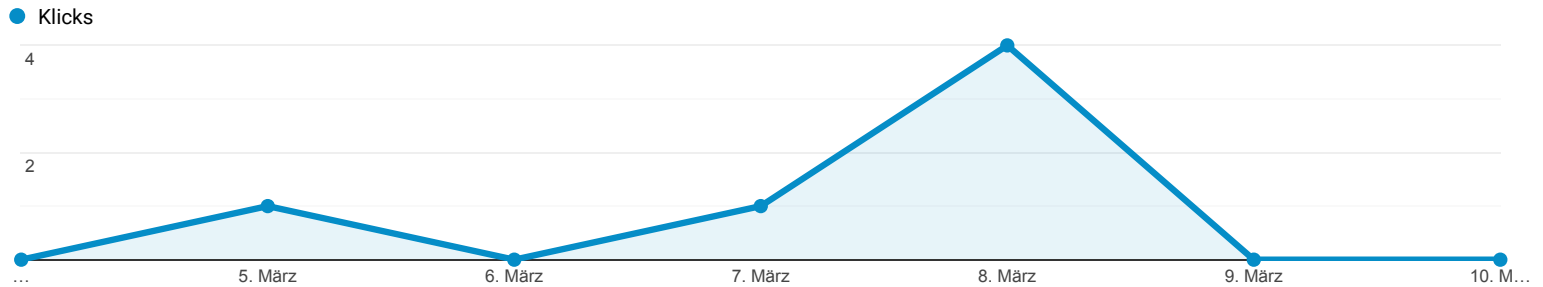

Suchanfragen

Google-Suche: Die 1000 häufigsten Zielseiten des Tages

04.03.2019 - 10.03.2019

Alle Nutzer
100,00 % Klicks

Explorer

Suchanfrage	Klicks	Impressionen	Klickrate (Click-through-Rate, CTR)	Durchschnittliche Position
	4 % des Gesamtwerts: 66,67 % (6)	296 % des Gesamtwerts: 91,08 % (325)	1,35 % Durchn. für Datenansicht: 1,85 % (-26,80 %)	72 Durchn. für Datenansicht: 70 (2,65 %)
1. steinofen pizza schönebeck	3 (75,00 %)	6 (2,03 %)	50,00 %	31
2. kaminbauer magdeburg	1 (25,00 %)	2 (0,68 %)	50,00 %	36
3. 5 kw kaminofen	0 (0,00 %)	1 (0,34 %)	0,00 %	58
4. 8 kw ofen	0 (0,00 %)	1 (0,34 %)	0,00 %	76
5. auspuff geiz	0 (0,00 %)	1 (0,34 %)	0,00 %	45
6. backofen edelstahl	0 (0,00 %)	2 (0,68 %)	0,00 %	71
7. backofen magdeburg	0 (0,00 %)	1 (0,34 %)	0,00 %	69
8. backwaren magdeburg	0 (0,00 %)	1 (0,34 %)	0,00 %	100
9. backwaren wolfsburg	0 (0,00 %)	1 (0,34 %)	0,00 %	96
10. beeketal	0 (0,00 %)	1 (0,34 %)	0,00 %	89
11. bernburg gaststätten	0 (0,00 %)	1 (0,34 %)	0,00 %	68
12. bernburg restaurant	0 (0,00 %)	1 (0,34 %)	0,00 %	76
13. bratpfanne amazon	0 (0,00 %)	1 (0,34 %)	0,00 %	87
14. braunschweig pizzeria	0 (0,00 %)	1 (0,34 %)	0,00 %	97
15. brennholz magdeburg	0 (0,00 %)	2 (0,68 %)	0,00 %	98
16. brennholz wolfsburg	0 (0,00 %)	1 (0,34 %)	0,00 %	94
17. bruchholz wolfsburg	0 (0,00 %)	1 (0,34 %)	0,00 %	99
18. bruno holzofen	0 (0,00 %)	1 (0,34 %)	0,00 %	83
19. bruno ofen	0 (0,00 %)	1 (0,34 %)	0,00 %	98
20. bruno werkstattofen	0 (0,00 %)	1 (0,34 %)	0,00 %	78